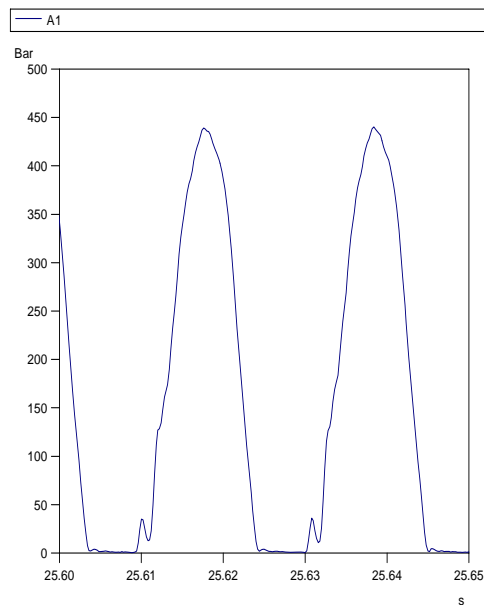

Hochdruck-Dauerlauf (HDL) Prüfstand