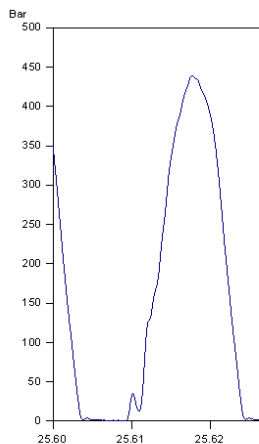

moehwald
Bosch Group

Moehwald GmbH
Michelinstraße 21
Postfach 14 56
D - 66424 Homburg
Tel.: +49 (0) 68 41 / 707-0
Fax: +49 (0) 68 41 / 707-183

www.moehwald.de

- Dauerlaufprüfstand zum Aufbringen von Druckpulsen auf kleinere Prüflinge.
- Variable Pulsfrequenzen bis ca. 50 Hz.
- Druckbereich: 5-500bar.
- 10 Prüflinge, Belastung bis zum Ausfall möglich.
- Automatische Erkennung von Prüflingsausfällen und Erfassung der Lastspielanzahl bis zum Ausfall.
- Bedienung über ein VEP30-Bedienterminal mit Touchscreen.
- Sehr kompakte, mobile Bauweise.
- Ausführung auf Wunsch mit Schallschutzkabine.
- Druckmedien: Dieseleratzkraftstoff, Bremsflüssigkeit (Andere Medien auf Anfrage).